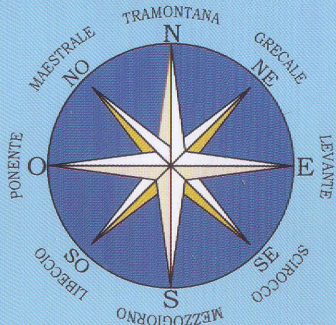

PORTOFERRAIO

14	LACONA																						
16	11	CAPOLIVERI																					
14	9	5	PORTO AZZURRO																				
25	20	16	10	RIO NELL'ELBA																			
26	21	17	12	3	RIO MARINA																		
34	29	25	19	11	7	CAVO																	
3	11	13	11	22	23	31	BIVIO BONI																
12	11	23	21	31	33	40	9	PROCCHIO															
18	9	20	19	29	31	38	15	5	MARINA DI CAMPO														
21	14	26	24	34	36	44	18	9	6	S. PIERO													
19	12	23	21	32	33	41	16	6	7	3	S. ILARIO												
24	15	26	25	35	37	44	21	11	6	6	9	SECCHETO											
30	21	33	31	41	43	50	27	18	12	12	15	6	POMONTE										
32	23	35	33	43	45	52	29	20	14	14	17	8	2	CHIESSI									
20	19	30	28	39	40	48	17	7	13	15	14	19	22	21	MARCIANA MARINA								
24	22	33	31	42	43	51	21	12	16	10	10	16	18	16	4	POGGIO							
27	25	36	34	45	46	54	24	15	19	13	13	19	15	13	7	3	MARCIANA						
33	30	42	40	50	52	60	30	21	21	19	19	15	9	7	13	9	6	S. ANDREA					
36	27	39	37	47	49	57	33	23	18	18	21	12	6	4	16	12	9	3	PATRESI				

Isola d'Elba

-  Punti di immersione
-  Punti panoramici